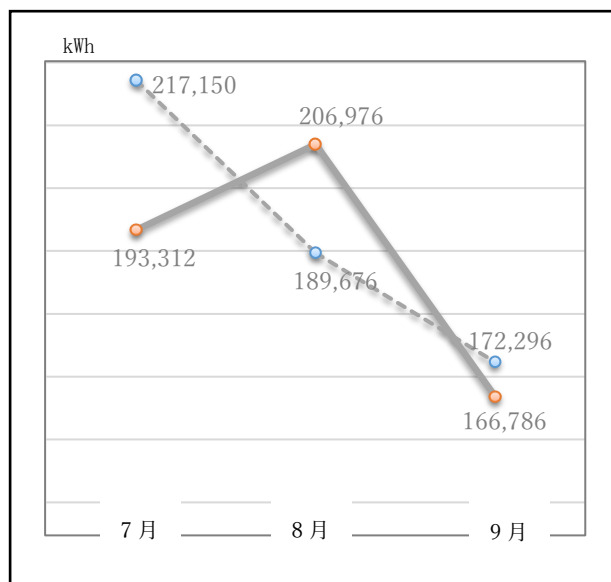

# 学校法人吉田学園における「夏の節電活動」の取組結果について

〔学校法人 吉田学園 学校群（1大学・大学院、8専門学校）〕

（節電取組参加校）

- 札幌保健医療大学・大学院
- 専門学校北海道リハビリテーション大学校
- 専門学校北海道自動車整備大学校
- 北海道スポーツ専門学校
- 専門学校北海道福祉・保育大学校
- 吉田学園情報ビジネス専門学校
- 吉田学園動物看護専門学校
- 吉田学園医療歯科専門学校
- 吉田学園公務員法科専門学校