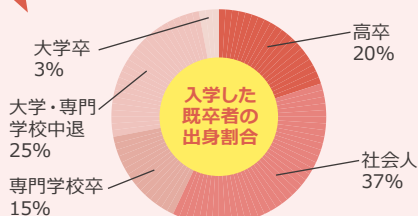

社会人 + 大・短・専卒業者・中退者 + フリーター のみなさんへ

吉田学園
専門学校グループ
10分野
27学科

再進学×再就職

Yoshidaで人生変えてみませんか?

吉田学園は創立から65年を越え、北海道内外を問わず多数の人材を輩出しています。

数字でわかる既卒者データ

※2021年実績

経歴問わず、学びなおしする人が増えています

さまざまな年齢層が入学

既卒者就職率は9割以上

就職先 (一部抜粋)

※2021年卒業生実績

北広島市消防本部、札幌心臓血管クリニック、北斗病院、北海道循環器病院、宇治徳洲会病院、札幌市職員、国家税務職員、INTLOOP株式会社、ポールトゥウィン株式会社、エヌディーキューブ株式会社、株式会社サイバーコネクトツ、東京サンライズアニマルケアセンター、函館稜北病院、手稲漢仁会病院、釧路トヨタ自動車株式会社、トヨタカローラ札幌株式会社、株式会社東北マツダ、株式会社ツクイ、さっぽろ神経内科クリニック、学校法人大藤学園、有限会社ラボジャパン