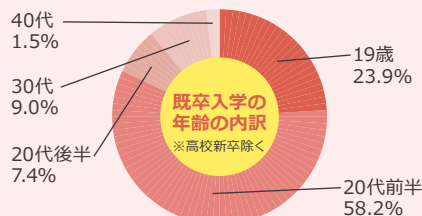

社会人 + 大・短・専卒業者・中退者 + フリーター のみなさんへ

吉田学園
専門学校グループ
10分野
27学科

再進学×再就職

Yoshidaで人生変えてみませんか?

吉田学園は創立から65年を越え、北海道内外を問わず多数の人材を輩出しています。

数字でわかる既卒者データ

※2021年実績

経歴問わず、学びなおしする人が増えています

さまざまな年齢層が入学

既卒者就職率は9割以上

就職先 (一部抜粋)

※2021年卒業生実績

北広島市消防本部、札幌心臓血管クリニック、北斗病院、北海道循環器病院、宇治徳洲会病院、札幌市職員、国家税務職員、INTLOOP株式会社、ポールトゥウィン株式会社、エヌディーキューブ株式会社、株式会社サイバーコネクトツ、東京サンライズアニマルケアセンター、函館稜北病院、手稲漢仁会病院、釧路トヨタ自動車株式会社、トヨタカローラ札幌株式会社、株式会社東北マツダ、株式会社ツクイ、さっぽろ神経内科クリニック、学校法人大藤学園、有限会社ラボジャパン