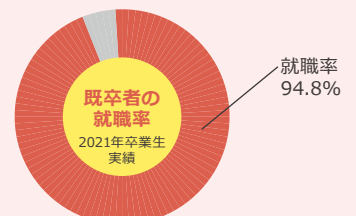

社会人 + 大・短・専卒業者・中退者 + フリーター のみなさんへ

吉田学園
専門学校グループ
10分野
27学科

再進学×再就職

Yoshidaで人生変えてみませんか?

吉田学園は創立から65年を越え、北海道内外を問わず多数の人材を輩出しています。

数字でわかる既卒者データ

※2021年実績

経歴問わず、学びなおしする人が増えています

さまざまな年齢層が入学

既卒者就職率は9割以上

就職先 (一部抜粋)

※2021年卒業生実績

北広島市消防本部、札幌心臓血管クリニック、北斗病院、北海道循環器病院、宇治徳洲会病院、札幌市職員、国家税務職員、INTLOOP株式会社、ポールトゥウィン株式会社、エヌディーキューブ株式会社、株式会社サイバーコネクトツ、東京サンライズアニマルケアセンター、函館稜北病院、手稲漢仁会病院、釧路トヨタ自動車株式会社、トヨタカローラ札幌株式会社、株式会社東北マツダ、株式会社ツクイ、さっぽろ神経内科クリニック、学校法人大藤学園、有限会社ラボジャパン